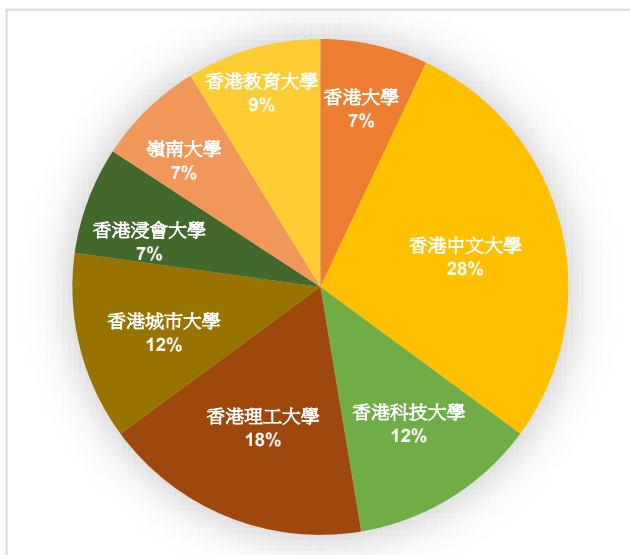

1. 本屆考生共有 104 名同學。85 位考生成績符合本地四年制學士學位課程的基本入學要求，即佔 81.7%，而全港只得 44.9% 學生符合要求。
2. 高達 86 位同學獲得聯招課程取錄，佔 82.7%，為近三年新高！亦遠高於全港整體的 50.9%。
3. 獲教資會資助學士課程取錄的學生而言，三大(港大、中大、科大)取錄的人數於八大中近一半，達 47.4%。
4. 多位優秀文憑試表現的學生獲派收生分數門檻高的學科，當中包括：中大金融科技學、科大理學及工程學(延伸主修人工智能)、理大醫療化驗科學及視光學等。
5. 本校中六級林凱行同學與張焯烽同學，透過教育局的「學校推薦直接錄取計劃(SNDAS)」，憑優秀的個人履歷以及面試表現，在文憑試成績公布前，成功獲香港科技大學「理學 - 延伸主修人工智能」及香港教育大學「創意藝術與文化榮譽文學士及視覺藝術教育榮譽學士」直接錄取。
6. 學生在英國語文、中國語文、數學(必修部分)、數學(延伸部份)、中國歷史、地理、歷史、企業、會計與財務概論、生物、化學、物理、資訊及通訊科技和視覺藝術達 4 級或以上的百分率，均高於全港考生水平。
7. 至於數學(必修部分)、數學(延伸部份)、中國歷史、地理、歷史、生物、資訊及通訊科技和視覺藝術達 5 級或以上的百分率，均高於全港考生水平。

附錄一：文憑試成績優異同學其大學聯招派位結果

學生姓名	獲派院校	課程名稱
王俊權	香港理工大學	醫療化驗科學及放射學(榮譽)理學士組合課程 - 醫療化驗科學(榮譽)理學士
葉騰駿	香港中文大學	金融科技學
林嘉慧	香港大學	文學士及教育學士(語文教育) - 英文教育(雙學位課程)
張彥琛	香港科技大學	工程學 - 延伸主修人工智能
林凱行	香港科技大學	理學 A 組 - 延伸主修人工智能
江雨辰	香港科技大學	工程學 - 延伸主修人工智能
高綽怡	香港大學	理學士
賴華晴	香港中文大學	心理學
張詠淇	香港中文大學	哲學
梁焯然	香港理工大學	眼科視光學(榮譽)理學士組合課程

附錄二：獲教資會學士學位取錄分佈圖

附錄三：本校考生與全港日校考生 4 級以上成績比較

科目	考生人數	4 級或以上	
		本校考生	全港日校考生
英國語文	104	51.0%	28.7%
中國語文	104	41.3%	32.4%
數學(必修部分)	104	68.3%	39.1%
數學(延伸部分)	40	60.0%	56.3%
公民與社會發展科 *	104	100.0%	94.1%
中國歷史	10	50.0%	38.1%
地理	12	66.7%	37.1%
歷史	19	73.7%	45.6%
企業、會計與財務概論	20	50.0%	43.1%
生物	29	55.2%	46.7%
化學	43	55.8%	51.4%
物理	41	56.1%	49.8%
資訊及通訊科技	18	77.8%	33.5%
視覺藝術	13	84.6%	24.7%

* 公民與社會發展科為取得「達標」之百分比